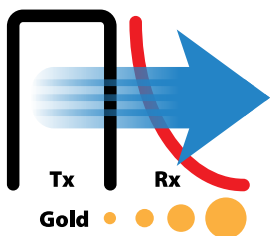

### Wasserdicht

Ganz eintauchbar bis 3 m für die Detektion in Flussbetten und am Ufer. Ermöglicht den einfachen Übergang von Land zu Wasser.

### Einfache Suche nach Goldplättchen

Schnelle und effiziente Suche auch an schwer zugänglichen Stellen; auch gut verborgene Goldablagerungen werden gefunden.

## MPF-Technologie:

Die MPF (Multi Period Fast) Technologie sorgt für eine extrem schnelle Pulsinduktionsumschaltung zwischen Sendesignal (Tx) und Empfangs-Detektorsignalen (Rx). Daher liegen im Empfangszyklus nur minimale Rest-Sendesignale an. Dies ermöglicht eine klare und scharfe Erkennung von sehr kleinen Goldobjekten.